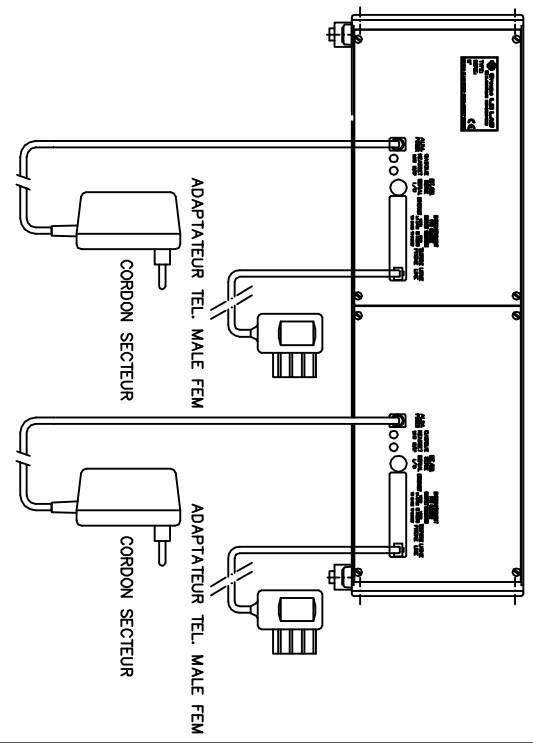

DESCRIPTION:

Répondeur enregistreur de communication numérique en coffret de table 3U 19",
interrogeable à distance à partir d'un poste téléphonique DTMF.
Capacité d'enregistrement: 6h (Equipement standard)

Affichage du nombre d'appels enregistrés avec date et heure de l'appel
Visualisation du nombre d'appels enregistrés avec date et heure de l'appel.
— Micro casque stéréo

REFERENCE: TCR210S1H6 (1 LIGNE)
REFERENCE: TCR210S2H6 (2 LIGNES) AVEC 2 ENCEINTES EXTERIEURES

OPTIONS:

— Pédale pour répondeur Réf: MT210S6

		CONSTRUCTEUR POLYDICT 34/36 R. Roger SALENGRO F94134 FONTENAY/BOIS	
		Manufacturier	
		MATERIE: EXECUTION:	
		REPONDEUR ENREGISTREUR DE COMMUNICATION	
		Echelle: 1 Tiroir: 15 Plan: 210S-ENC Tiroir: disk Planche: A	
		TCR210S1/S2H6 Rev. A	
01/07/04	A	HF	1ere EMISSION/Initial Issue
DATES	REV.	ETABL	MODIFICATIONS
Dates	Rev.	Prepared	Revisions
			VERIFIE
			APPROUVE
			Checked
			Approved

DESCRIPTION:

Répondeur enregistreur de communication numérique en coffret de table 3U 19",
interrogeable à distance à partir d'un poste téléphonique DTMF.
Capacité d'enregistrement; 6h (Equipement standard)