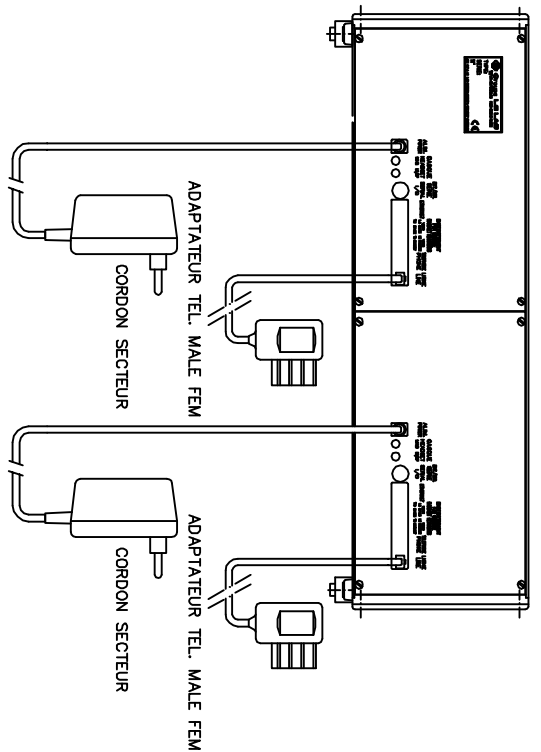

DESCRIPTION:

Répondeur enregistreur de communication numérique en coffret de table 3U 19",
interrogeable à distance à partir d'un poste téléphonique DTMF.
Capacité d'enregistrement: 6h (Equipement standard)

Affichage du nombre d'appels enregistrés avec date et heure de l'appel
Visualisation du nombre d'appels enregistrés avec date et heure de l'appel.
— Micro casque stéréo

REFERENCE: TCR210S1H6 (1 LIGNE)
REFERENCE: TCR210S2H6 (2 LIGNES) AVEC 2 ENCEINTES EXTERIEURES

OPTIONS:

— Pédale pour répondeur Réf: MT210S6

		CONSTRUCTEUR POLYDICT 34/36 R. Roger SALENGRO F94134 FONTENAY/BOIS	
		Manufacturier	
		MATERIE: EXECUTION:	
		REPONDEUR ENREGISTREUR DE COMMUNICATION	
		Echelle: 1 Tiroir: 15 Plan: 210S-ENC Tiroir: disk Planche: A	
		TCR210S1/S2H6 Rev. A	
01/07/04	A	HF	1ere EMISSION/Initial Issue
DATES	REV.	ETABL	MODIFICATIONS
Dates	Rev.	Prepared	Revisions
			VERIFIE
			APPROUVE
			Checked
			Approved

DESCRIPTION:

Répondeur enregistreur de communication numérique en coffret de table 3U 19",
interrogeable à distance à partir d'un poste téléphonique DTMF.
Capacité d'enregistrement; 6h (Equipement standard)