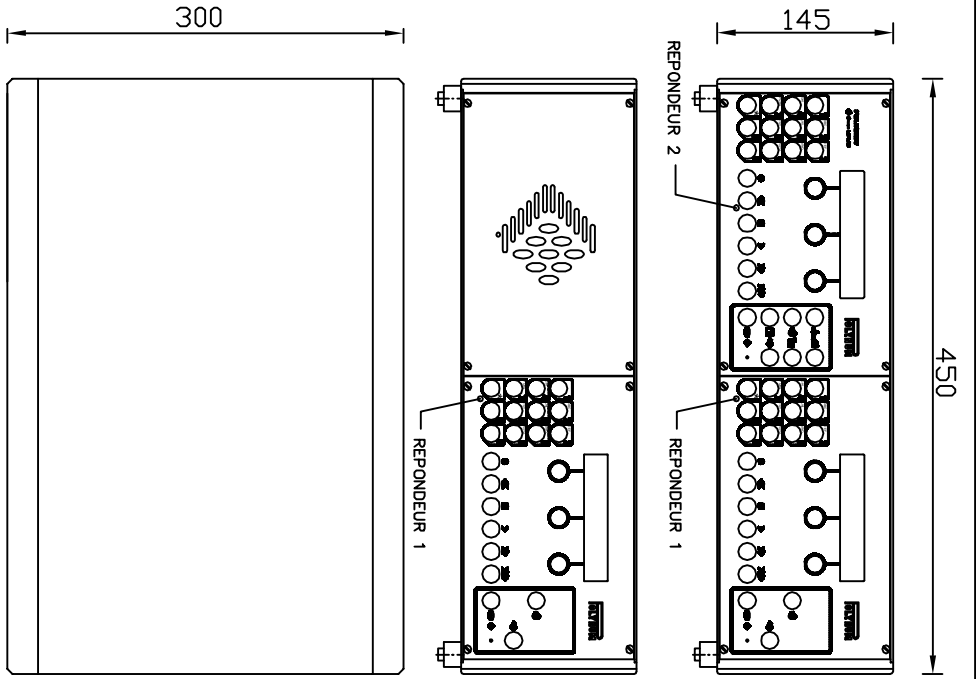

DESCRIPTION:

Répondeur enregistreur de communication numérique en coffret de table 3U 19",
interrogeable à distance à partir d'un poste téléphonique DTMF.
Capacité d'enregistrement: 6h (Equipement standard)

Affichage du nombre d'appels enregistrés avec date et heure de l'appel
Visualisation du nombre d'appels enregistrés avec date et heure de l'appel.
— Micro casque stéréo

REFERENCE: TCR210S1H6 (1 LIGNE)
REFERENCE: TCR210S2H6 (2 LIGNES) AVEC 2 ENCEINTES EXTERIEURES

OPTIONS:

— Pédale pour répondeur Réf: MT210S6

		CONSTRUCTEUR POLYDICT 34/36 R. Roger SALENGRO F94134 FONTENAY/BOIS	
		Manufacturier	
		MATERIE: EXECUTION:	
		REPONDEUR ENREGISTREUR DE COMMUNICATION	
		Echelle: 1 Tiroir: 15 Plan: 210S-ENC Tiroir: disk Planche: A	
		TCR210S1/S2H6 Rev. A	
01/07/04	A	HF	1ere EMISSION/Initial Issue
DATES	REV.	ETABL	MODIFICATIONS
Dates	Rev.	Prepared	Revisions
			VERIFIE
			APPROUVE
			Checked
			Approved

DESCRIPTION:

Répondeur enregistreur de communication numérique en coffret de table 3U 19",
interrogeable à distance à partir d'un poste téléphonique DTMF.
Capacité d'enregistrement; 6h (Equipement standard)