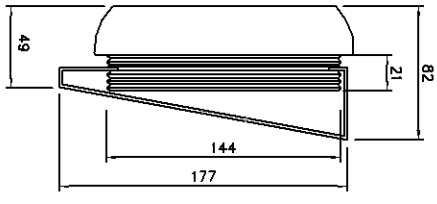

DETAIL DE LA PATTE DE FIXATION
SETTING BRACKET DETAIL

AGENA – Ref: HDG 149 P – Hauteur d'affichage: 6 cm
 – Display height
 – Poids: 2.2 kg
 – Weight

POWER CONNECTOR
RACCORDEMENT SECTEUR

DETAIL DU RACCORDEMENT
Connector detail

CONSTRUCTEUR	AGENA	34/36 R. Roger SALVENDY 59134 FUMENAY/ROUS
MATIERE		
EXECUTION		
AGENA - HORLOGE LED 6 CM		
AGENA - 6 CM LED CLOCK		
HDG9149P		