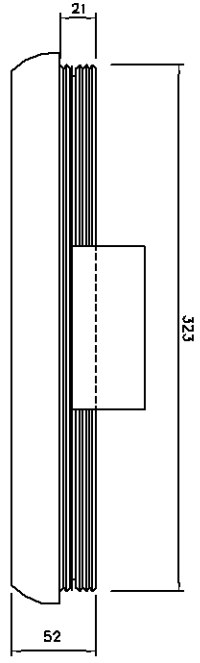

DETAIL DE LA PATTE DE FIXATION
SETTING BRACKET DETAIL

AGENA – Ref: HDG 149 P – Hauteur d'affichage: 6 cm
 – Display height
 – Poids: 2.2 kg
 – Weight

POWER CONNECTOR
RACCORDEMENT SECTEUR

DETAIL DU RACCORDEMENT
Connector detail

CONSTRUCTEUR	AGENA	34/36 R. Roger SALVENDY 59134 FUMENAY/ROUS
MATIERE		
EXECUTION		
AGENA - HORLOGE LED 6 CM		
AGENA - 6 CM LED CLOCK		
HDG9149P		