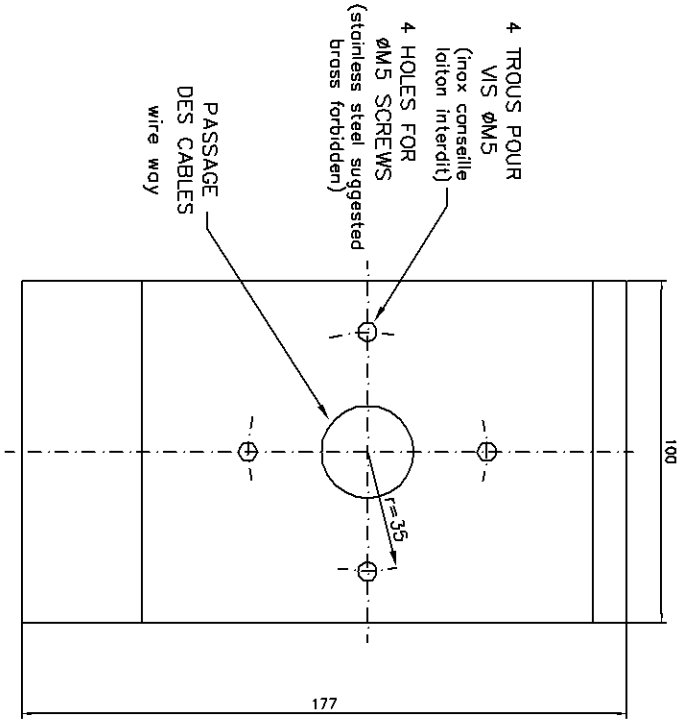

DETAIL DE LA PATTE DE FIXATION
SETTING BRACKET DETAIL

AGENA – Ref: HDG 149 P – Hauteur d'affichage: 6 cm
 – Display height
 – Poids: 2.2 kg
 – Weight

POWER CONNECTOR
RACCORDEMENT SECTEUR

DETAIL DU RACCORDEMENT
Connector detail

CONSTRUCTEUR	AGENA	34/36 R. Roger SALVENDY 59134 FUMENAY/ROUS
MATIERE		
EXECUTION		
AGENA - HORLOGE LED 6 CM		
AGENA - 6 CM LED CLOCK		
HDG9149P		