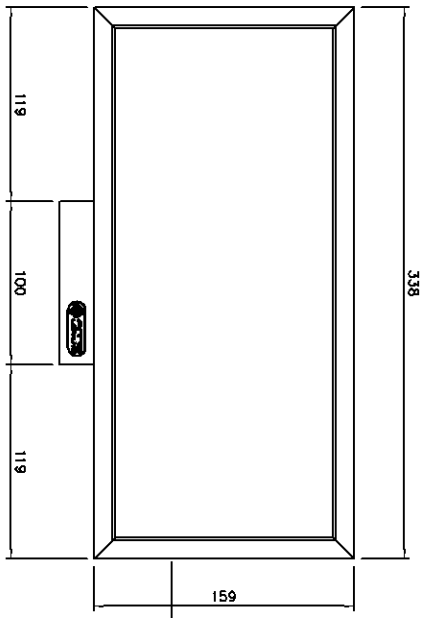

DETAIL DE LA PATTE DE FIXATION
SETTING BRACKET DETAIL

AGENA – Ref: HDG 149 P – Hauteur d'affichage: 6 cm
 – Display height
 – Poids: 2.2 kg
 – Weight

POWER CONNECTOR
RACCORDEMENT SECTEUR

DETAIL DU RACCORDEMENT
Connector detail

CONSTRUCTEUR	AGENA	34/36 R. Roger SALVENDY 59134 FUMENAY/ROUS
MATIERE		
EXECUTION		
AGENA - HORLOGE LED 6 CM		
AGENA - 6 CM LED CLOCK		
HDG9149P		